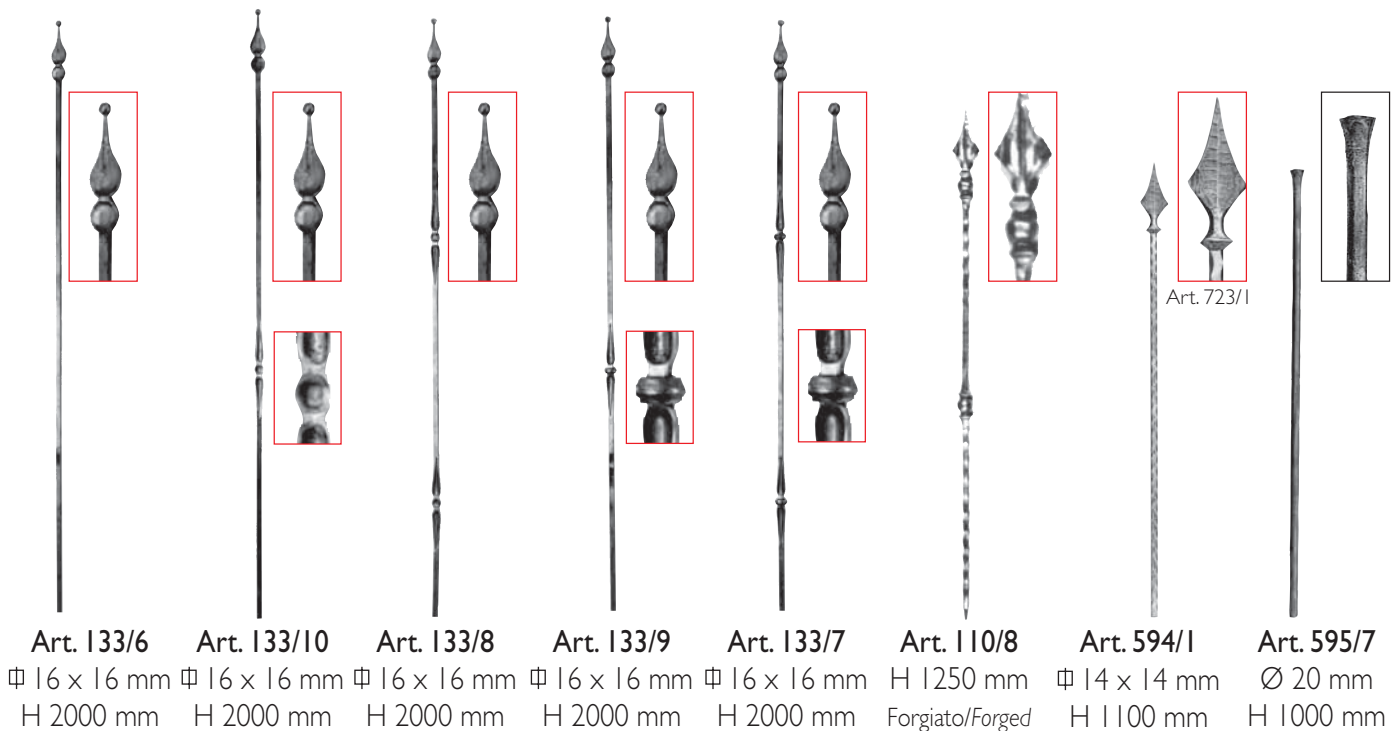

Sez./Sect.	Φ 12 mm	Φ 14 mm	Φ 16 mm	Ø 12 mm	Ø 14 mm	Ø 16 mm
H	36 mm	45,5 mm	45,5 mm			
D1	16 mm	18 mm	21 mm			
D2	7,5 mm	6,4 mm	11,6 mm			

Dimensione delle sfere
Spheres dimension:
Φ 12 x 12 mm
Sfera/Sphere Ø 16 mm
Φ 14 x 14 mm
Sfera/Sphere Ø 18 mm
Φ 16 x 16 mm
Sfera/Sphere Ø 21 mm

ARTEFERRO

	Cod.art./Art.no.	Cod.art./Art.no.	Cod.art./Art.no.	Cod.art./Art.no.	Cod.art./Art.no.	Cod.art./Art.no.	Cod.art./Art.no.	Cod.art./Art.no.
H	∅ 25 x 25 mm	∅ 30 x 30 mm	∅ 25 x 25 mm	∅ 30 x 30 mm	∅ 25 x 25 mm	∅ 30 x 30 mm	∅ 25 x 25 mm	∅ 30 x 30 mm
1000 mm	1766/17	1766/19	1766/21	1766/23	1766/25	1766/27	1766/29	1766/31
1200 mm	1766/18	1766/20	1766/22	1766/24	1766/26	1766/28	1766/30	1766/32

PALETTI per RECINZIONE - PICKETS for FENCINGS

Art. 574/1
Ø 14 mm
H 900 mm

Art. 574/4
Φ 12 x 12 mm
H 900 mm

Art. 574/2
Ø 14 mm
H 900 mm

Art. 574/3
Ø 14 mm
H 900 mm

Art. 574/6
Φ 12 x 12 mm
H 900 mm

Art. 574/8
Φ 12 x 12 mm
H 900 mm

Art. 574/5
Φ 14 x 14 mm
H 900 mm

Art. 574/7
Φ 14 x 14 mm
H 900 mm

Art. 574/9
Φ 14 x 14 mm
H 900 mm

H	Sez.Sect	Cod.art./Art.no.	Cod.art./Art.no.	Cod.art./Art.no.	Cod.art./Art.no.
900 mm	Φ 12 x 12 mm	132/B/1	132/B/28	132/B/19	132/B/10
	Φ 14 x 14 mm	132/B/4	132/B/31	132/B/22	132/B/13
	Φ 16 x 16 mm	132/B/7	132/B/34	132/B/25	132/B/16
1200 mm	Φ 12 x 12 mm	132/B/2	132/B/29	132/B/20	132/B/11
	Φ 14 x 14 mm	132/B/5	132/B/32	132/B/23	132/B/14
	Φ 16 x 16 mm	132/B/8	132/B/35	132/B/26	132/B/17
1500 mm	Φ 12 x 12 mm	132/B/3	132/B/30	132/B/21	132/B/12
	Φ 14 x 14 mm	132/B/6	132/B/33	132/B/24	132/B/15
	Φ 16 x 16 mm	132/B/9	132/B/36	132/B/27	132/B/18
2000 mm	Φ 18 x 18 mm	132/B/73	132/B/79	132/B/77	132/B/75
	Φ 20 x 20 mm	132/B/74	132/B/80	132/B/78	132/B/76