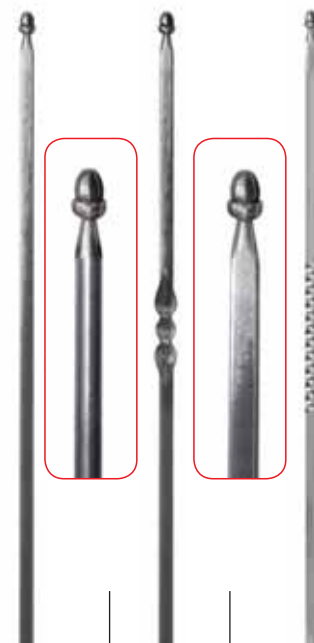

Sez./Sect.	Φ 12 mm	Φ 14 mm	Φ 16 mm	Ø 12 mm	Ø 14 mm	Ø 16 mm
H	36 mm	45,5 mm	45,5 mm			
D1	16 mm	18 mm	21 mm			
D2	7,5 mm	6,4 mm	11,6 mm			

Dimensione delle sfere
Spheres dimension:
Φ 12 x 12 mm
Sfera/Sphere Ø 16 mm
Φ 14 x 14 mm
Sfera/Sphere Ø 18 mm
Φ 16 x 16 mm
Sfera/Sphere Ø 21 mm

PALETTI per RECINZIONE - PICKETS for FENCINGS

NOVITÀ NOVELTIES

Sez. / Sect.	H	Art.	Art.	Art.
Ø 12 mm x = 68 mm y = Ø 13 mm	150 mm	1758/1	-	-
	1000 mm	1758/2	1758/5	-
	1200 mm	1758/3	1758/6	-
	1500 mm	1758/4	1758/7	-
Ø 14 mm x = 80 mm y = Ø 16 mm	150 mm	1758/8	-	-
	1000 mm	1758/9	1758/12	-
	1200 mm	1758/10	1758/13	-
	1500 mm	1758/11	1758/14	-
Ø 16 mm x = 91 mm y = Ø 18 mm	150 mm	1758/15	-	-
	1000 mm	1758/16	1758/19	-
	1200 mm	1758/17	1758/20	-
	1500 mm	1758/18	1758/21	-
Ø 18 mm	150 mm	-	-	-
	1000 mm	-	-	-
	1200 mm	-	-	-
	1500 mm	-	-	-