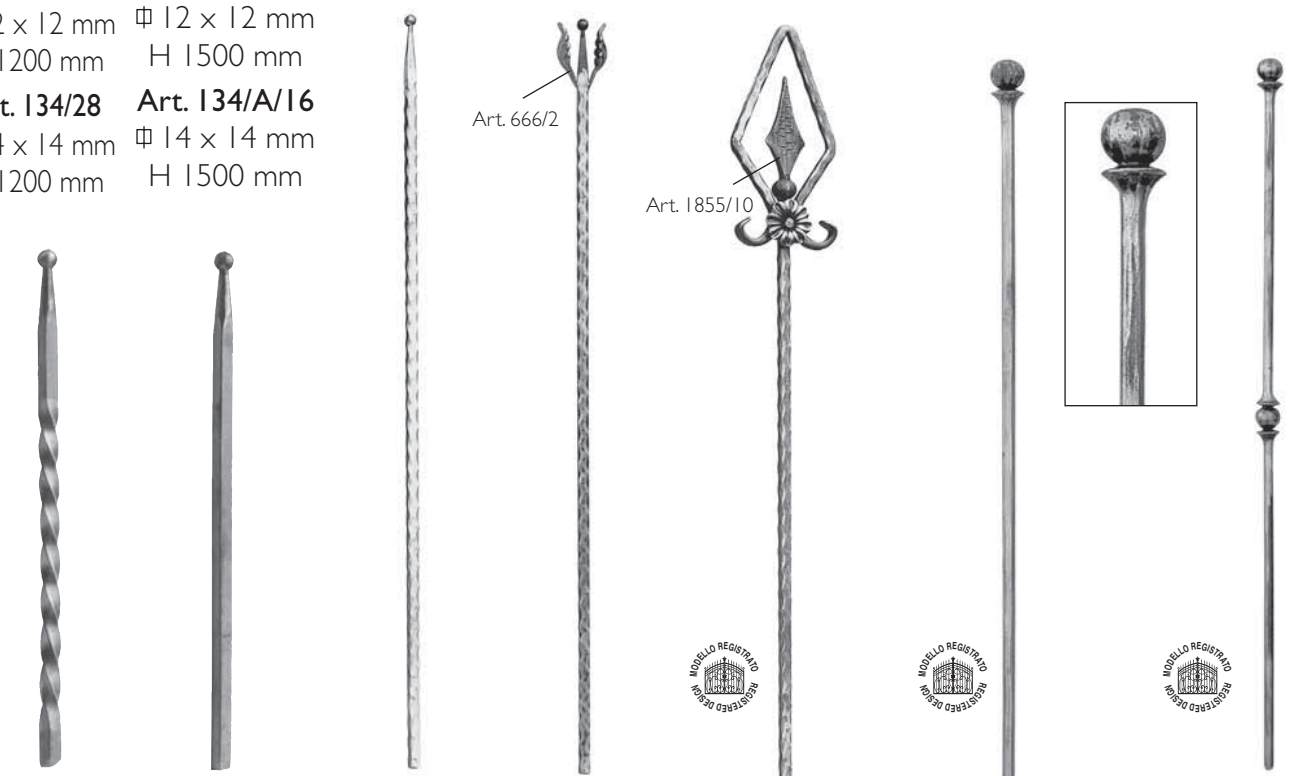

ARTEFERRO

Art. 1256/3 **Art. 132/44** **Art. 132/49**
 Ø 14 mm Ø 18 x 18 mm Ø 16 mm
 H 1000 mm H 900 mm H 900 mm
Art. 1256/1 **Art. 132/45** **Art. 132/50**
 Ø 20 mm Ø 18 x 18 mm Ø 16 mm
 H 1200 mm H 1000 mm H 1000 mm
Art. 1256/4 **Art. 132/46** **Art. 132/51**
 Ø 14 mm Ø 18 x 18 mm Ø 16 mm
 H 1200 mm H 1200 mm H 1200 mm
Art. 1256/2 **Art. 132/47** **Art. 132/52**
 Ø 20 mm Ø 18 x 18 mm Ø 16 mm
 H 1500 mm H 1500 mm H 1500 mm

PALETTI per RECINZIONE - PICKETS for FENCINGS

QUALSIASI
ALTEZZA
SU RICHIESTA
SPECIAL HEIGHT
UPON REQUEST

- Art. 134/23**
Φ 12 x 12 mm
H 800 mm
- Art. 134/26**
Φ 14 x 14 mm
H 800 mm
- Art. 134/24**
Φ 12 x 12 mm
H 1000 mm
- Art. 134/27**
Φ 14 x 14 mm
H 1000 mm
- Art. 134/25**
Φ 12 x 12 mm
H 1200 mm
- Art. 134/28**
Φ 14 x 14 mm
H 1200 mm
- Art. 134/A/11**
□ 12 x 6 mm
H 1200 mm
- Art. 134/A/13**
Φ 12 x 12 mm
H 1200 mm
- Art. 134/A/15**
Φ 14 x 14 mm
H 1200 mm
- Art. 134/A/12**
□ 12 x 6 mm
H 1500 mm
- Art. 134/A/14**
Φ 12 x 12 mm
H 1500 mm
- Art. 134/A/16**
Φ 14 x 14 mm
H 1500 mm
- Art. 1722/2**
Ø 10 mm
H 800 mm
- Art. 1722/3**
Ø 10 mm
H 1000 mm
- Art. 1722/4**
Ø 10 mm
H 1200 mm
- Art. 132/40**
Ø 16 mm
H 1000 mm
- Art. 132/41**
Ø 16 mm
H 1200 mm
- Art. 132/42**
Ø 16 mm
H 1500 mm

H	Sez.Sect	Cod.art./Art.no.	Cod.art./Art.no.
60 x 1000 mm	Φ 12 x 12 mm	1133/1	1133/13
	Φ 14 x 14 mm	1133/2	1133/14
	Ø 12 mm	1133/3	1133/15
	Ø 14 mm	1133/4	1133/16
60 x 1200 mm	Φ 12 x 12 mm	1133/5	1133/17
	Φ 14 x 14 mm	1133/6	1133/18
	Ø 12 mm	1133/7	1133/19
	Ø 14 mm	1133/8	1133/20
60 x 1500 mm	Φ 12 x 12 mm	1133/9	1133/21
	Φ 14 x 14 mm	1133/10	1133/22
	Ø 12 mm	1133/11	1133/23
	Ø 14 mm	1133/12	1133/24