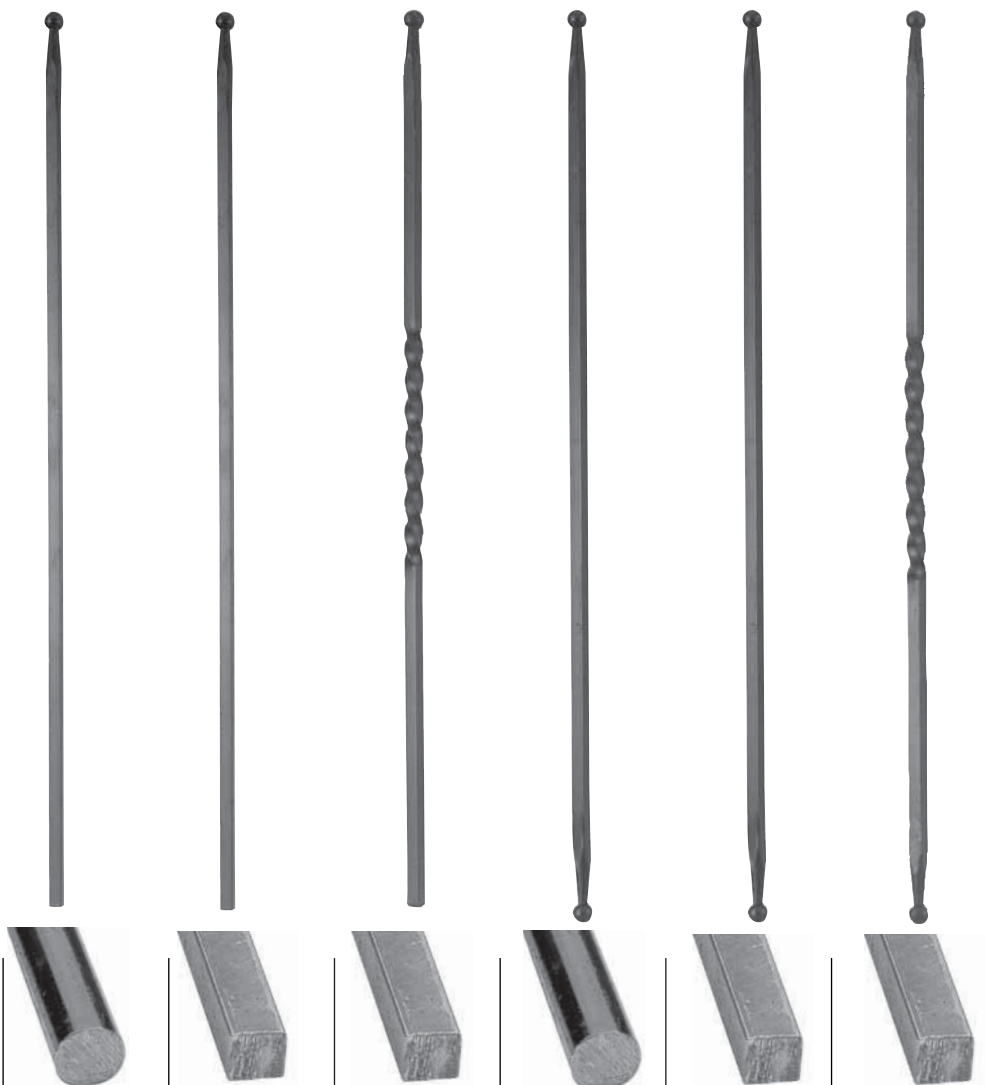

CAPOSALDI - NEWEL POSTS

Art. 42/B/5

Φ 25 x 25 mm
H 1000 mm

Art. 42/B/7

Φ 30 x 30 mm
H 1000 mm

Art. 42/B/6

Φ 25 x 25 mm
H 1200 mm

Art. 42/B/8

Φ 30 x 30 mm
H 1200 mm

H	Sez-Sect./Ø-diam.	Cod.art./Art.no.	Cod.art./Art.no.	Cod.art./Art.no.	Cod.art./Art.no.	Cod.art./Art.no.	Cod.art./Art.no.
200 mm	12 mm	118/C/66	118/C/63	-	-	-	-
	14 mm	118/C/67	118/C/64	-	-	-	-
	16 mm	118/C/68	118/C/65	-	-	-	-
700 mm	12 mm	118/C/45	118/C/9	118/C/5	118/C/37	118/C/21	118/C/14
	14 mm	118/C/48	118/C/11	118/C/7	118/C/40	118/C/3	118/C/1
	16 mm	118/C/48/T16	-	118/C/7/Q16	118/C/40/T16	118/C/106	118/C/11/Q16
900 mm	12 mm	118/C/46	118/C/10	118/C/6	118/C/38	118/C/22	118/C/15
	14 mm	118/C/49	118/C/12	118/C/8	118/C/41	118/C/4	118/C/2
	16 mm	118/C/49/T16	118/C/34	118/C/29	118/C/43	118/C/24	118/C/17
1000 mm	12 mm	118/C/47	118/C/33	118/C/28	118/C/39	118/C/23	118/C/16
	14 mm	118/C/50	118/C/32	118/C/27	118/C/42	118/C/20	118/C/13
	16 mm	118/C/51	118/C/35	118/C/30	118/C/44	118/C/25	118/C/18
1200 mm	12 mm	118/C/58	118/C/53	118/C/28/1200	118/C/39/1200	118/C/23/1200	118/C/16/1200
	14 mm	118/C/60	118/C/55	118/C/27/1200	118/C/42/1200	118/C/20/1200	118/C/13/1200
	16 mm	118/C/52	118/C/36	118/C/31	118/C/44/1200	118/C/26	118/C/19
1500 mm	12 mm	118/C/59	118/C/54	-	-	-	-
	14 mm	118/C/61	118/C/56	-	-	-	-
	16 mm	118/C/62	118/C/57	-	-	-	-

**QUALSIASI
ALTEZZA
SU RICHIESTA
SPECIAL HEIGHT
UPON REQUEST**

Sez./Sect.	Φ 12 mm	Φ 14 mm	Φ 16 mm	Ø 12 mm	Ø 14 mm	Ø 16 mm
H	31 mm	37 mm	45 mm	28 mm	28 mm	25,6 mm
D1	16 mm	18 mm	20 mm	12 mm	16 mm	18 mm
D2	7,6 mm	9,8 mm	9,9 mm	6,1 mm	6,9 mm	9,7 mm

A richiesta anche con pallina piccola / Upon request with little sphere