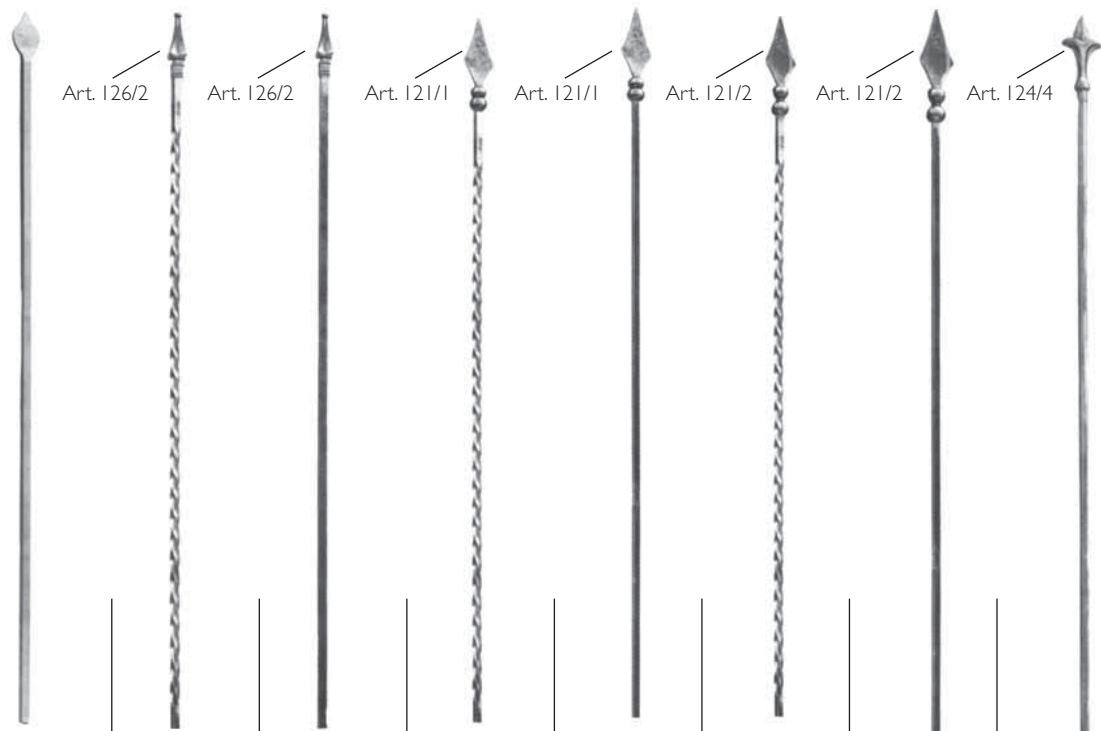

Cod.art. Art.no.	Cod.art. Art.no.	Cod.art. Art.no.	Cod.art. Art.no.	Cod.art. Art.no.	Cod.art. Art.no.	Cod.art. Art.no.	Cod.art. Art.no.
H	∅ 12 x 12 mm	∅ 14 x 14 mm	∅ 14 x 14 mm	∅ 12 x 12 mm	∅ 12 x 12 mm	∅ 12 x 12 mm	∅ 12 x 12 mm	∅ 16 mm
800 mm	130/66	131/1	131/6	131/11	131/16	131/21	131/26	-
900 mm	130/67	131/2	131/7	131/12	131/17	131/22	131/27	-
1000 mm	130/68	131/3	131/8	131/13	131/18	131/23	131/28	132/24
1200 mm	130/69	131/4	131/9	131/14	131/19	131/24	131/29	132/25
1500 mm	130/70	131/5	131/10	131/15	131/20	131/25	131/30	132/26