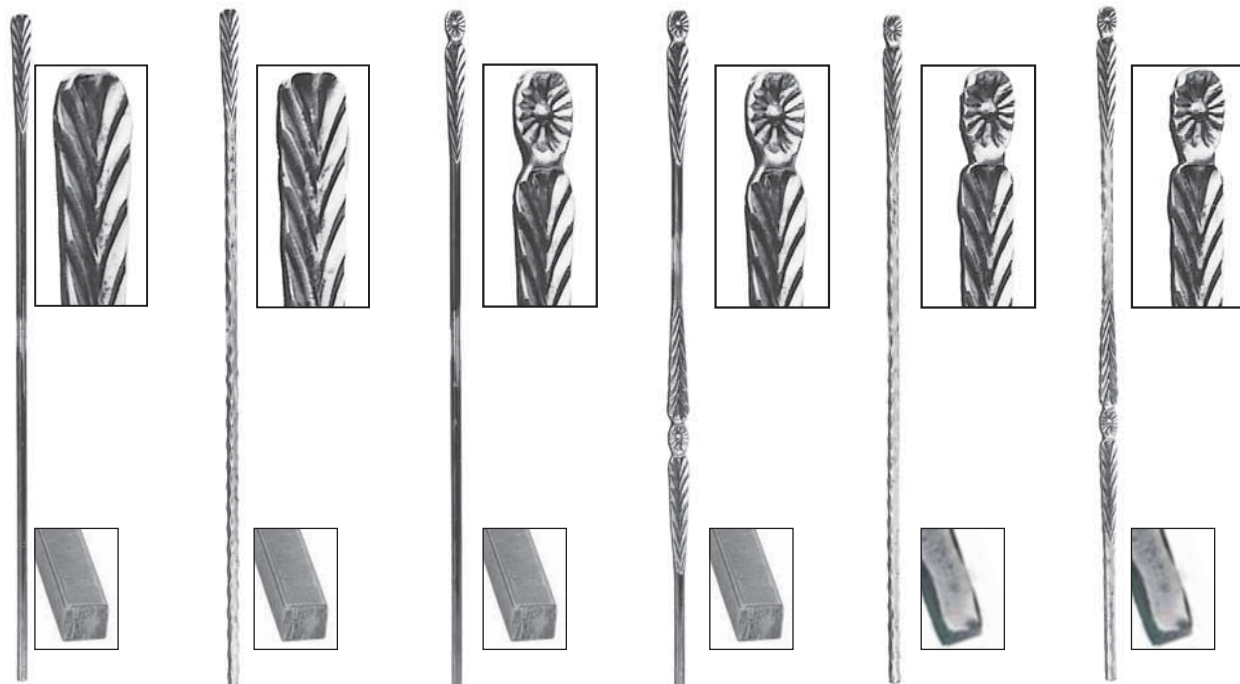

Art. 574/1
Ø 14 mm
H 900 mm

Art. 574/4
Φ 12 x 12 mm
H 900 mm

Art. 574/2
Ø 14 mm
H 900 mm

Art. 574/3
Ø 14 mm
H 900 mm

Art. 574/6
Φ 12 x 12 mm
H 900 mm

Art. 574/8
Φ 12 x 12 mm
H 900 mm