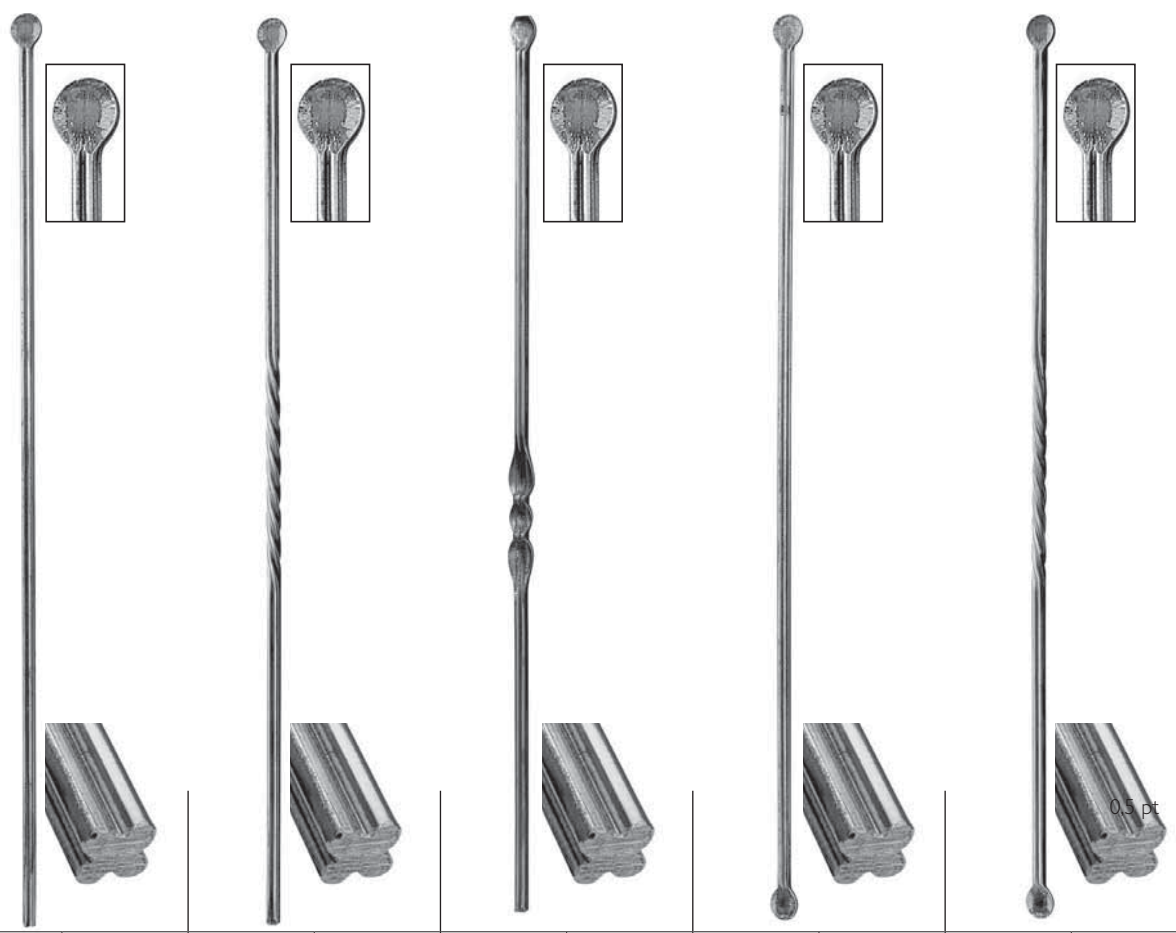

PALETTI per RECINZIONE - PICKETS for FENCINGS

ARTEFERRO

	Cod.art. Art.no.	Cod.art. Art.no.	Cod.art. Art.no.	Cod.art. Art.no.	Cod.art. Art.no.	Cod.art. Art.no.	Cod.art. Art.no.	Cod.art. Art.no.	Cod.art. Art.no.	Cod.art. Art.no.
H	Ø 12 mm	Ø 14 mm	Ø 12 mm	Ø 14 mm	Ø 12 mm	Ø 14 mm	Ø 12 mm	Ø 14 mm	Ø 12 mm	Ø 14 mm
1000 mm	1252/1	1252/2	1252/5	1252/6	1252/9	1252/10	1252/13	1252/14	1252/17	1252/18
1200 mm	1252/3	1252/4	1252/7	1252/8	1252/11	1252/12	1252/15	1252/16	1252/19	1252/20