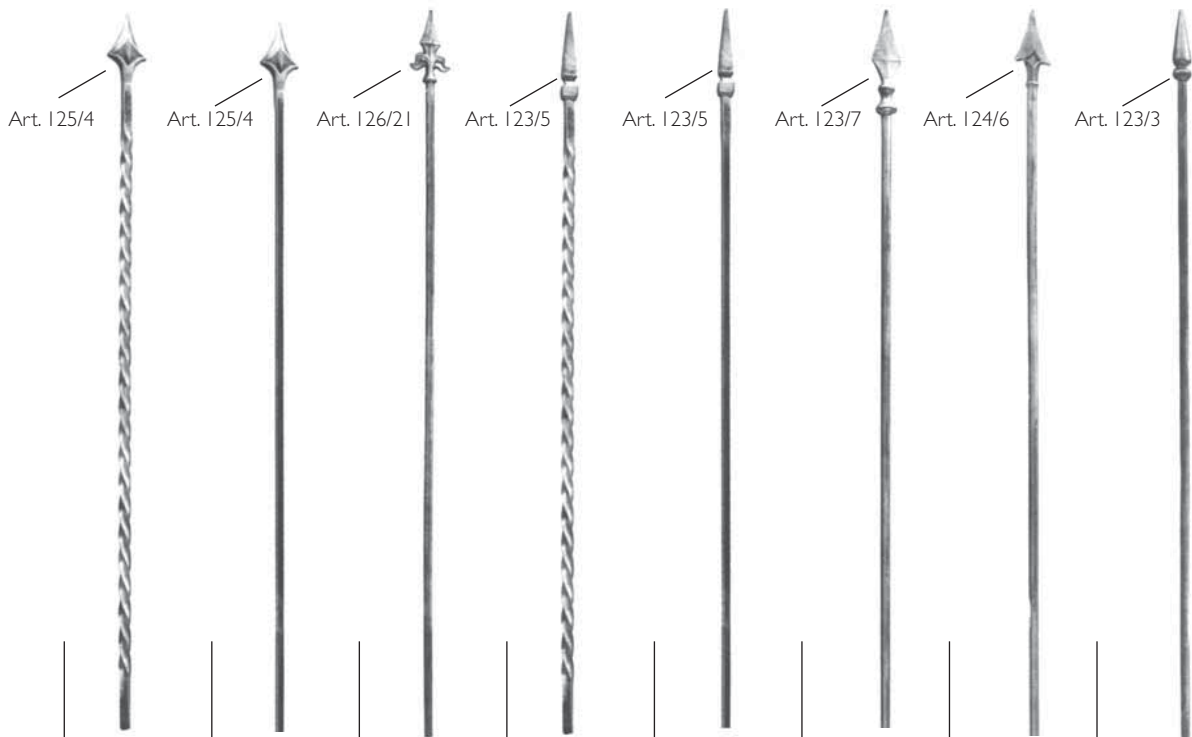

Cod.art. Art.no.	Cod.art. Art.no.	Cod.art. Art.no.	Cod.art. Art.no.	Cod.art. Art.no.	Cod.art. Art.no.	Cod.art. Art.no.	Cod.art. Art.no.
H	∅ 16 x 16 mm	∅ 16 x 16 mm	∅ 16 mm	∅ 16 x 16 mm	∅ 16 x 16 mm	∅ 18 mm	∅ 16 mm	∅ 18 mm
800 mm	131/31	131/34	131/43	131/37	131/40	131/56	132/37	132/11
900 mm	131/32	131/35	131/44	131/38	131/41	131/57	132/38	132/12
1000 mm	131/33	131/36	131/45	131/39	131/42	131/58	132/39	132/13