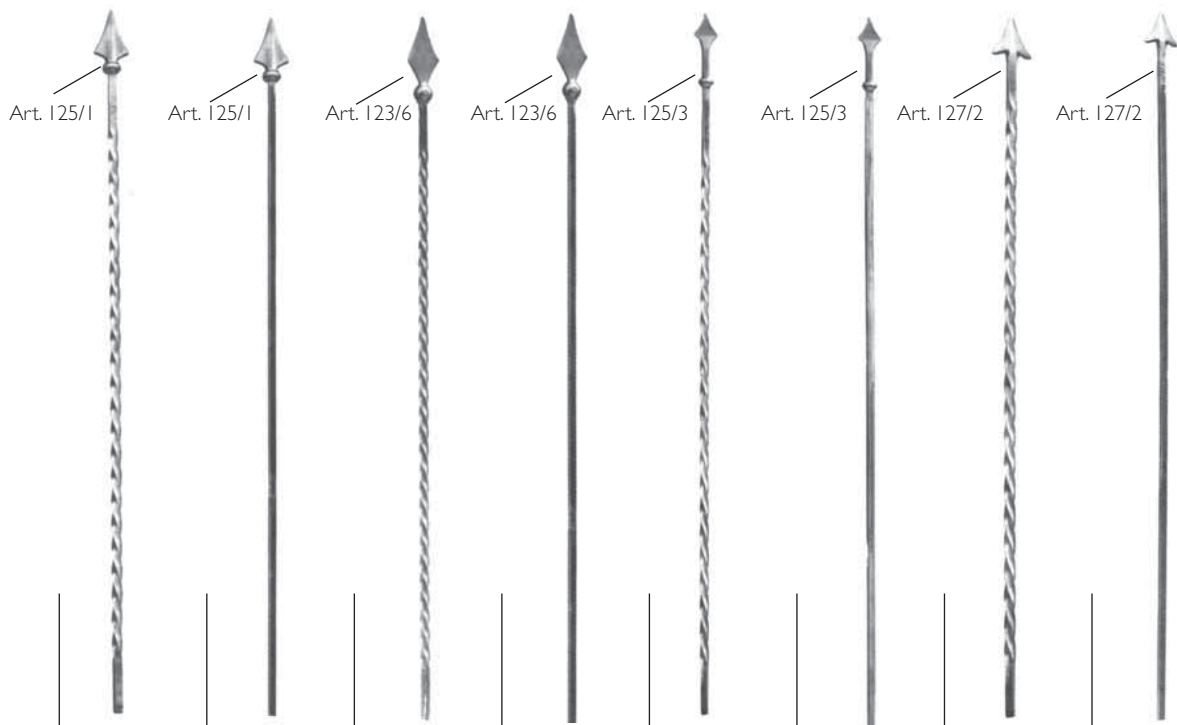

Lancia / Spear

con/with Ø 12 mm
e/and Ø 14 mm:

art. 727/11

H 120 mm
L 35 mm
Ø 30 mm

con/with Ø 12 mm
e/and Ø 14 mm:

art. 727/10

H 150 mm
L 40 mm
Ø 33 mm

Sez. / Sect.	H	Cod.art./Art.no.
Ø 12 mm	H 1000 mm	727/34
	H 1200 mm	727/36
Ø 14 mm	H 1000 mm	727/35
	H 1200 mm	727/37
Ø 18 mm	H 1000 mm	727/30
	H 1200 mm	727/32
Ø 20 mm	H 1000 mm	727/31
	H 1200 mm	727/33