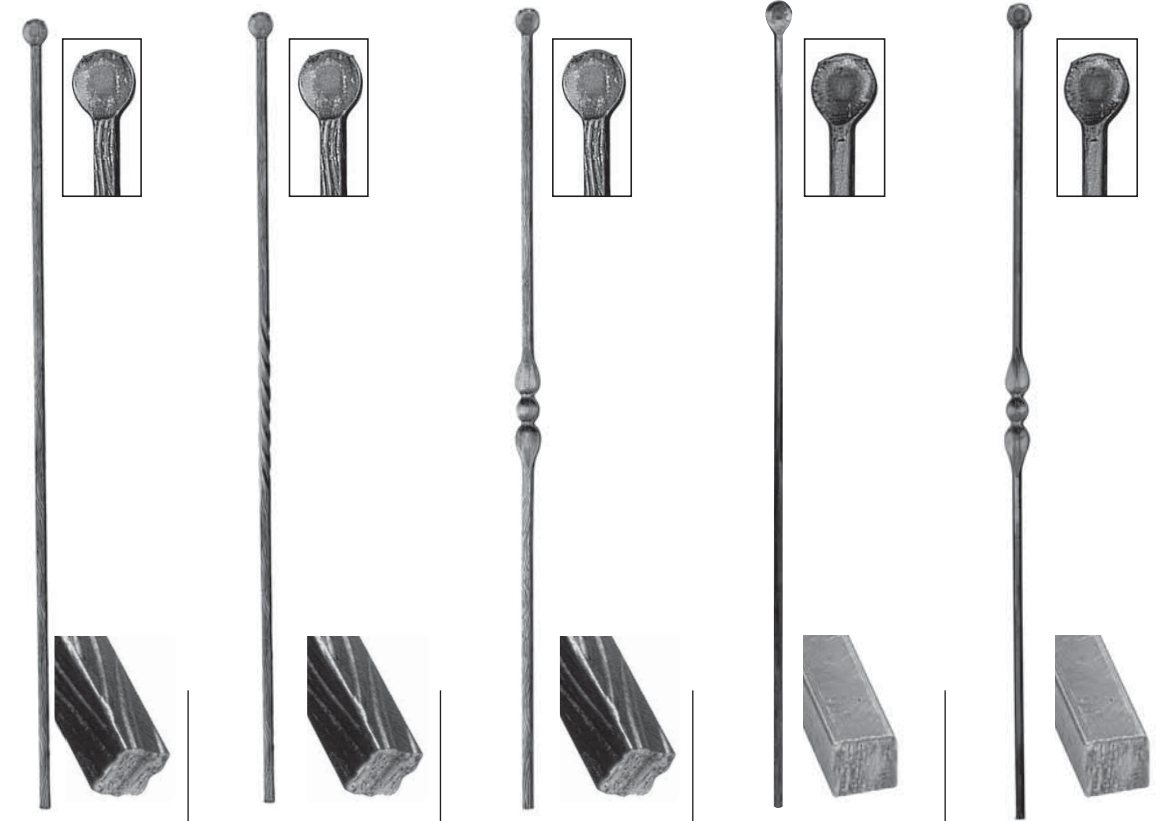

PALETTI per RECINZIONE - PICKETS for FENCINGS

ARTEFERRO

	Cod.art. Art.no.	Cod.art. Art.no.	Cod.art. Art.no.	Cod.art. Art.no.	Cod.art. Art.no.	Cod.art. Art.no.	Cod.art. Art.no.	Cod.art. Art.no.	Cod.art. Art.no.	Cod.art. Art.no.
H	Ø 12 mm	Ø 14 mm	Ø 12 mm	Ø 14 mm	Ø 12 mm	Ø 14 mm	Ø 12 mm	Ø 14 mm	Ø 12 mm	Ø 14 mm
1000 mm	1252/1	1252/2	1252/5	1252/6	1252/9	1252/10	1252/13	1252/14	1252/17	1252/18
1200 mm	1252/3	1252/4	1252/7	1252/8	1252/11	1252/12	1252/15	1252/16	1252/19	1252/20