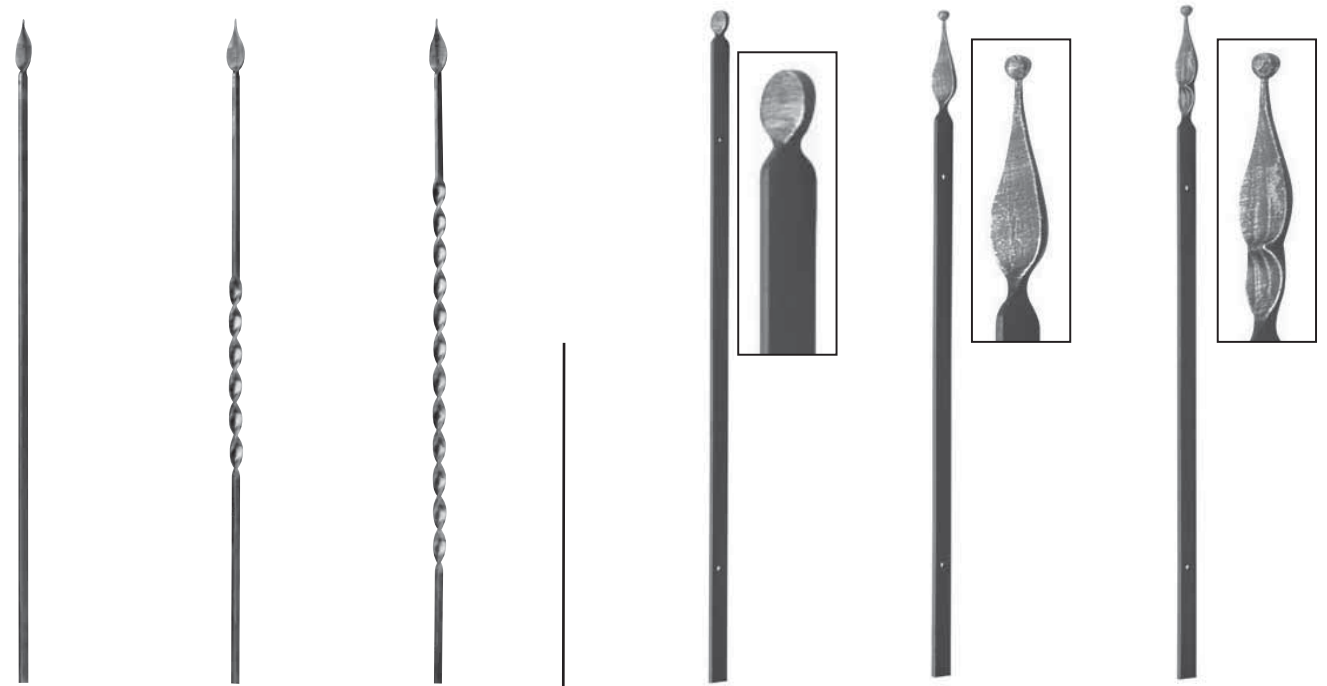

Art. 1765/9
▧ 20 x 6 mm
H 1000 mm

Art. 1765/10
▧ 20 x 6 mm
H 1200 mm

Art. 1765/7
▧ 20 x 6 mm
H 1000 mm

Art. 1765/8
▧ 20 x 6 mm
H 1200 mm

Art. 1765/5
▧ 20 x 6 mm
H 1000 mm

Art. 1765/6
▧ 20 x 6 mm
H 1200 mm

Art. 6352/3
▧ 30 x 8 mm
H 1000 mm

Art. 6352/4
▧ 30 x 8 mm
H 1200 mm

Art. 6355/3
▧ 30 x 8 mm
H 1000 mm

Art. 6355/4
▧ 30 x 8 mm
H 1200 mm

Art. 6356/3
▧ 30 x 8 mm
H 1000 mm

Art. 6356/4
▧ 30 x 8 mm
H 1200 mm