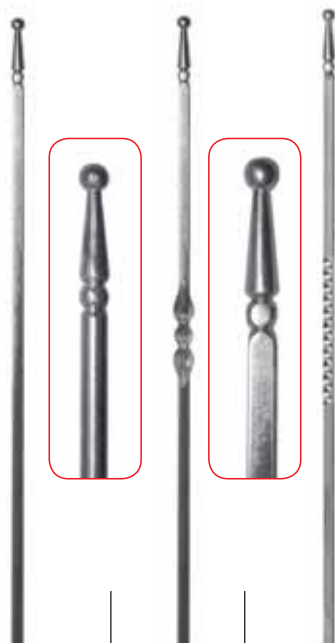

NOVITÀ NOVELTIES

Sez. / Sect.	H	Art.	Art.	Art.
Ø 12 mm x = 68 mm y = Ø 13 mm	150 mm	1758/1	-	-
	1000 mm	1758/2	1758/5	-
	1200 mm	1758/3	1758/6	-
	1500 mm	1758/4	1758/7	-
Ø 14 mm x = 80 mm y = Ø 16 mm	150 mm	1758/8	-	-
	1000 mm	1758/9	1758/12	-
	1200 mm	1758/10	1758/13	-
	1500 mm	1758/11	1758/14	-
Ø 16 mm x = 91 mm y = Ø 18 mm	150 mm	1758/15	-	-
	1000 mm	1758/16	1758/19	-
	1200 mm	1758/17	1758/20	-
	1500 mm	1758/18	1758/21	-
Ø 18 mm	150 mm	-	-	-
	1000 mm	-	-	-
	1200 mm	-	-	-
	1500 mm	-	-	-